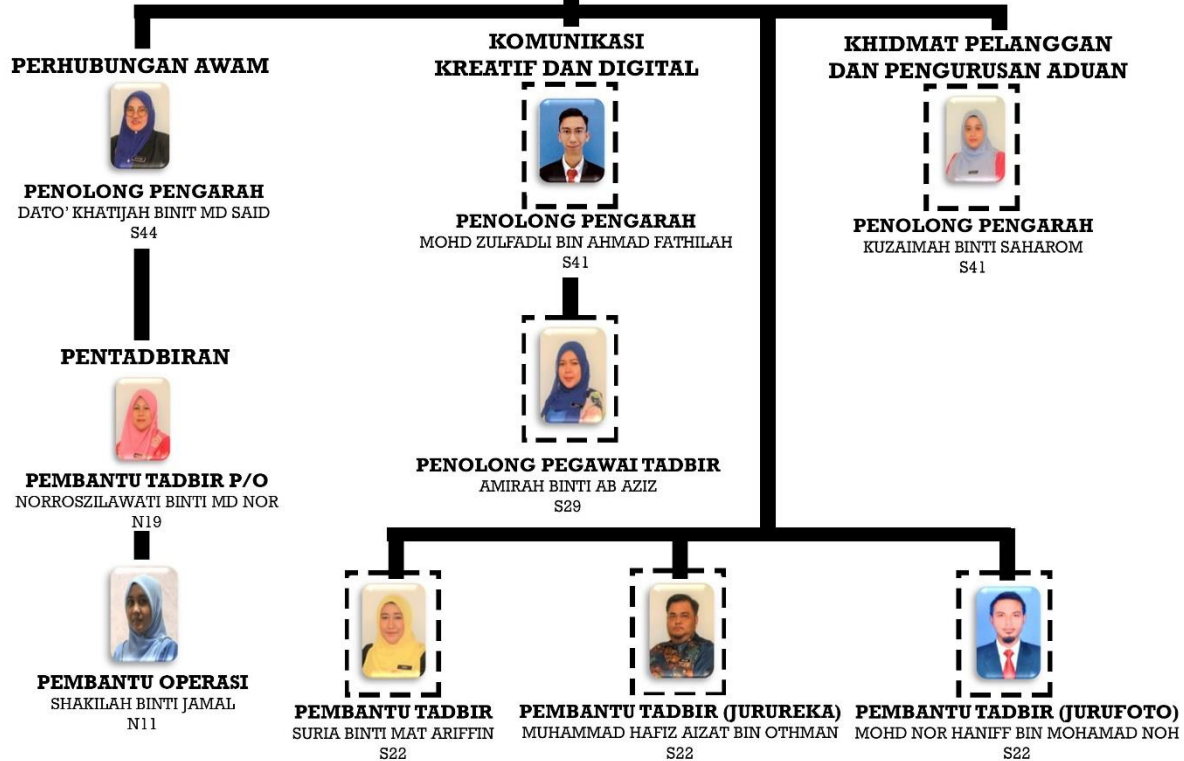

# CARTA ORGANISASI UNIT KOMUNIKASI KORPORAT KEMENTERIAN HAL EHWAL EKONOMI

**KETUA UNIT**  
WAN SAIDATUL SHAFINA BINTI MOHD AMIN  
52 (TERBUKA)

**KETUA PENOLONG PENGARAH**  
MOHAMAD AMSYARI BIN MOHAMAD SUHAIMI  
48 (TERBUKA)

DITEMPATKAN SECARA PENTADBIRAN