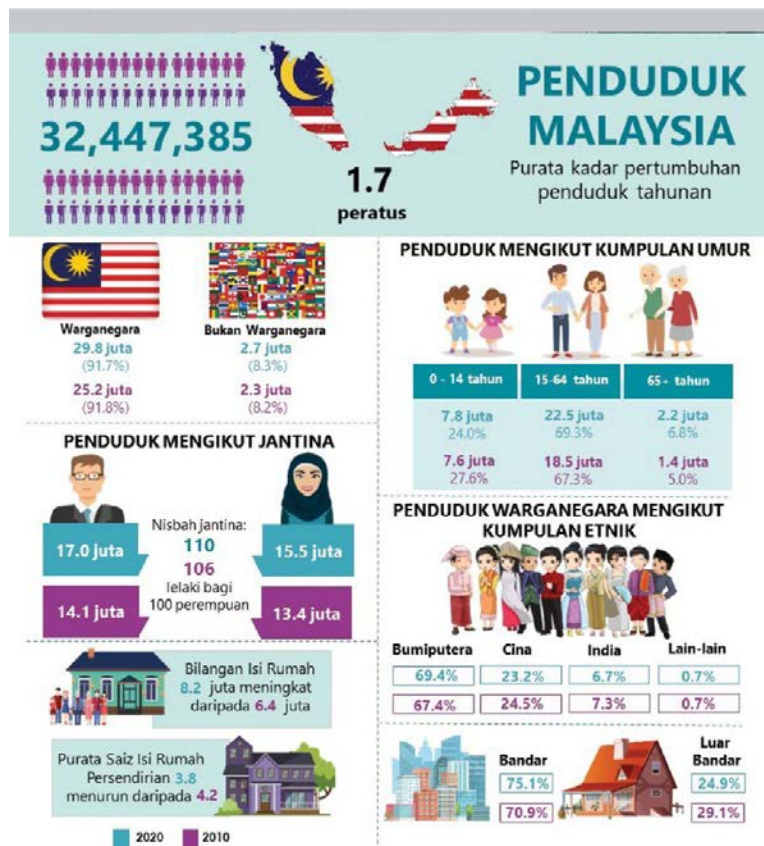

KERATAN AKHBAR

TARIKH : 14 FEBRUARI 2022
AKHBAR : BERITA HARIAN
MUKA SURAT : <https://www.bharian.com.my/berita/nasional/2022/02/922366/nisbah-jantina-rakyat-malaysia-110-lelaki-berbanding-100-wanita>

Nisbah jantina rakyat Malaysia 110 lelaki berbanding 100 wanita

SHAH ALAM: Seramai 52.3 peratus penduduk di Malaysia ialah lelaki, manakala 47.7 peratus ialah wanita, dengan nisbah jantina adalah 110 lelaki berbanding 100 wanita.

Perdana Menteri, Datuk Seri Ismail Sabri Yaakob, berkata Laporan Penemuan Utama Banci Malaysia 2020 juga menunjukkan negeri yang mempunyai bilangan wanita melebihi lelaki adalah Putrajaya, di mana 100 wanita bersamaan dengan 96 lelaki.

"Bagi statistik mengikut etnik, penduduk Bumiputera mencatatkan peratusan tertinggi iaitu sebanyak 69.4 peratus, diikuti etnik Cina (23.2 peratus), India (6.7 peratus) dan lain-lain (0.7 peratus)," katanya.

Perdana Menteri, Datuk Seri Ismail Sabri Yaakob bersama Menteri di Jabatan Perdana Menteri (Ekonomi), Datuk Seri Mustapa Mohamed (kanan), dan Ketua Perangkawan Malaysia, Datuk Seri Dr Mohd Uzir Mahidin (dua, kanan) menunjukkan buku laporan ketika Majlis Pelancaran Laporan Penemuan Utama Banci Malaysia 2020 dan Forum Banci Malaysia 2020 anjuran Jabatan Perangkaan Malaysia di Shah Alam. - NSTP/Mohamad Shahrik Badri Saali