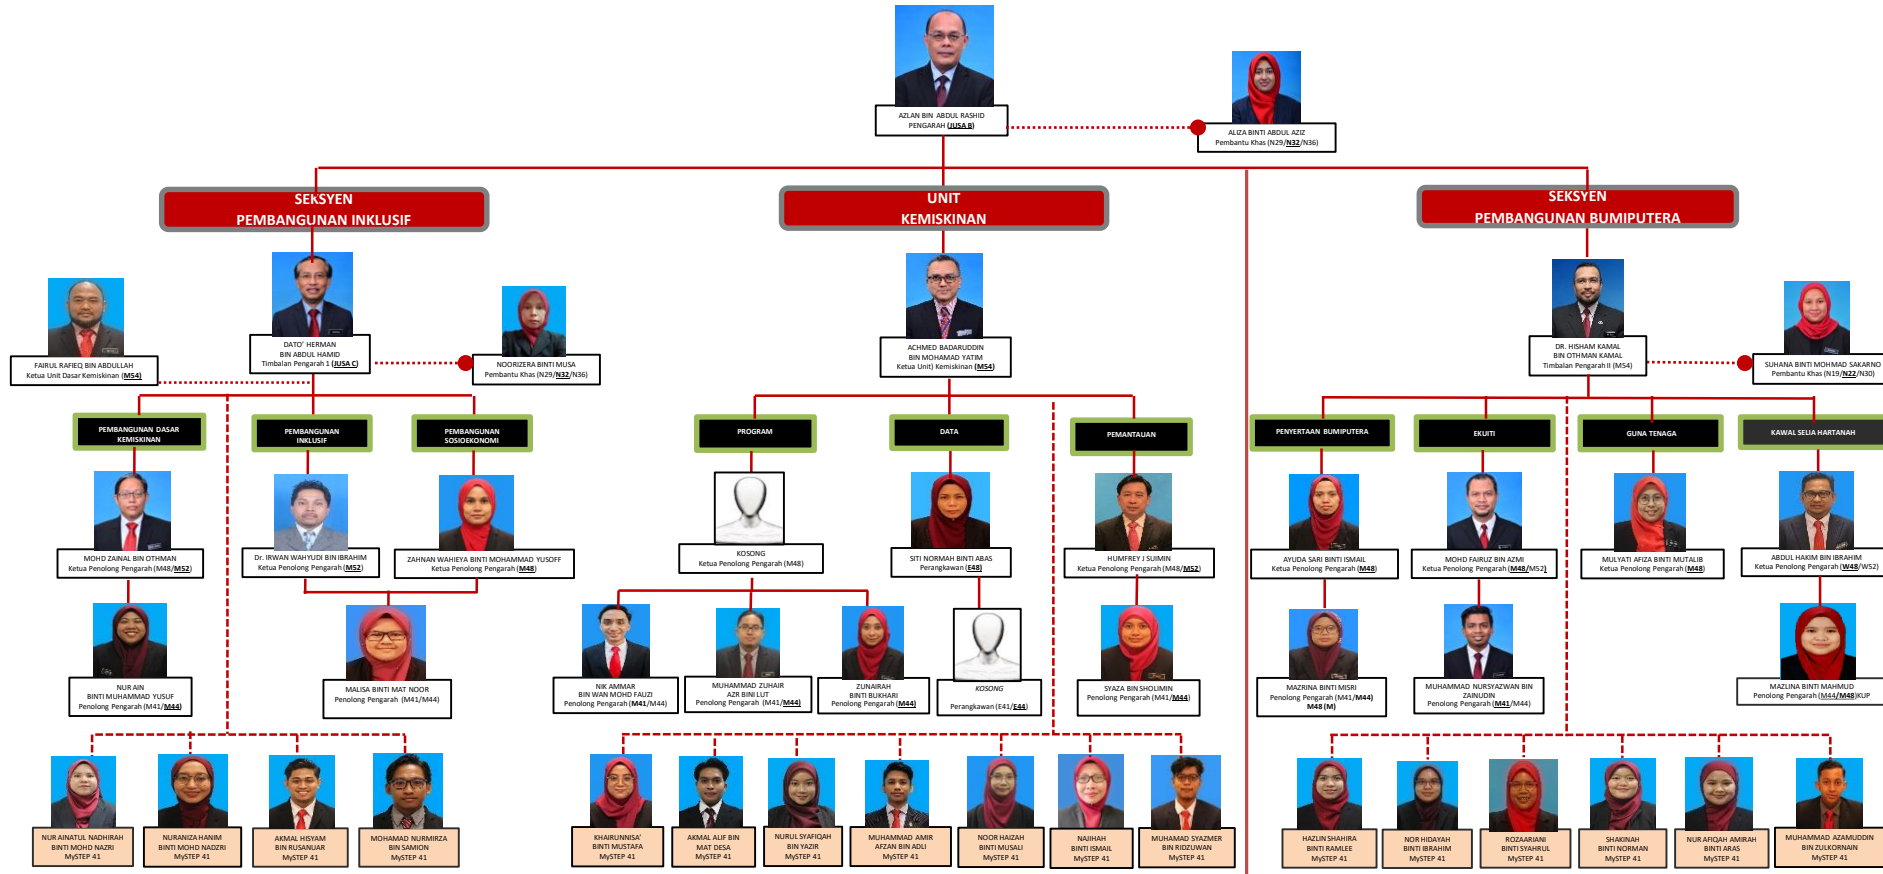

BAHAGIAN PEMBANGUNAN EKUITI

KUMPULAN PERKHIDMATAN	BIL. PENGISIAN
PENGURUSAN & PROFESIONAL	23/25
PELAKSANA	9/10
MYSTEP	18/18 orang

Kemas kini: 2.9.2024