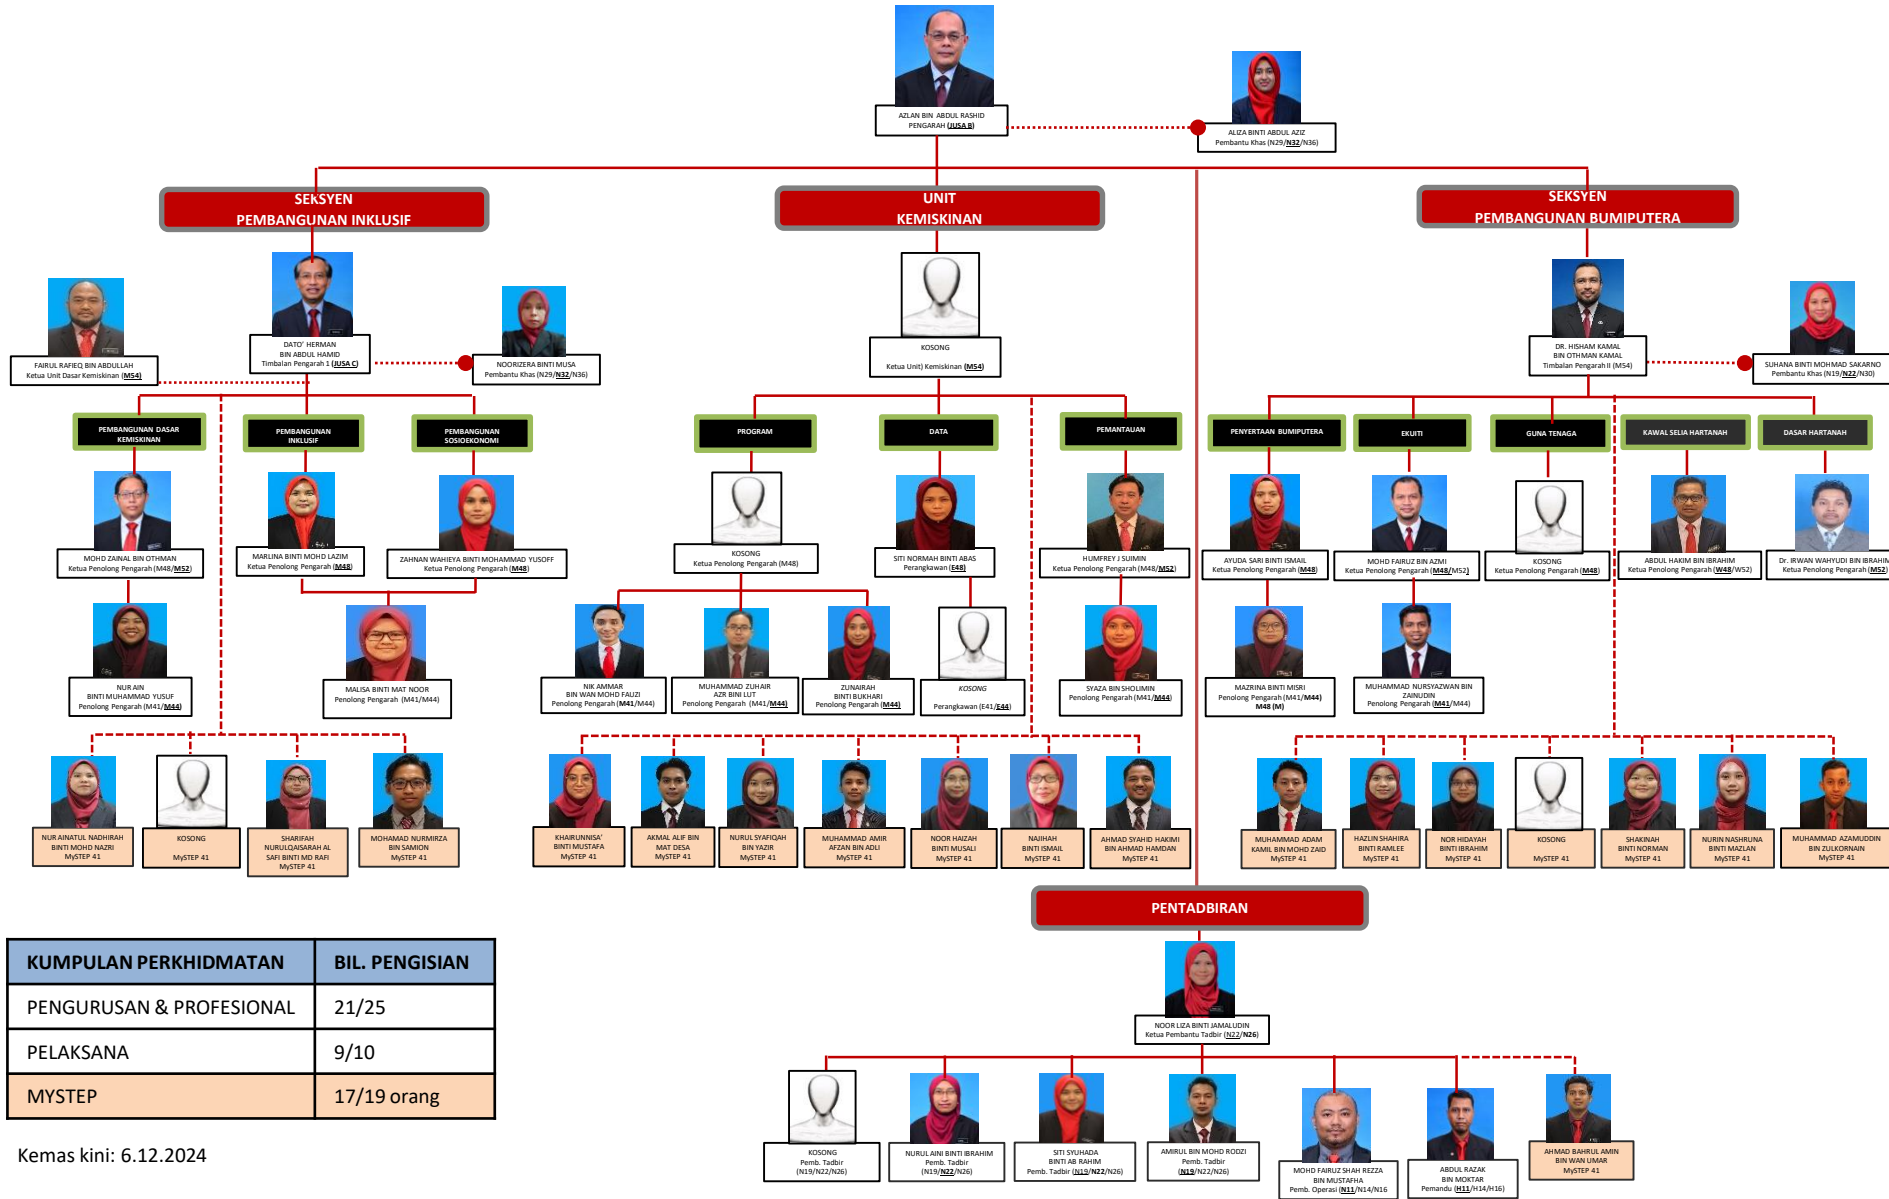

BAHAGIAN PEMBANGUNAN EKUITI

KUMPULAN PERKHIDMATAN	BIL. PENGISIAN
PENGURUSAN & PROFESIONAL	21/25
PELAKSANA	9/10
MYSTEP	17/19 orang

Kemas kini: 6.12.2024