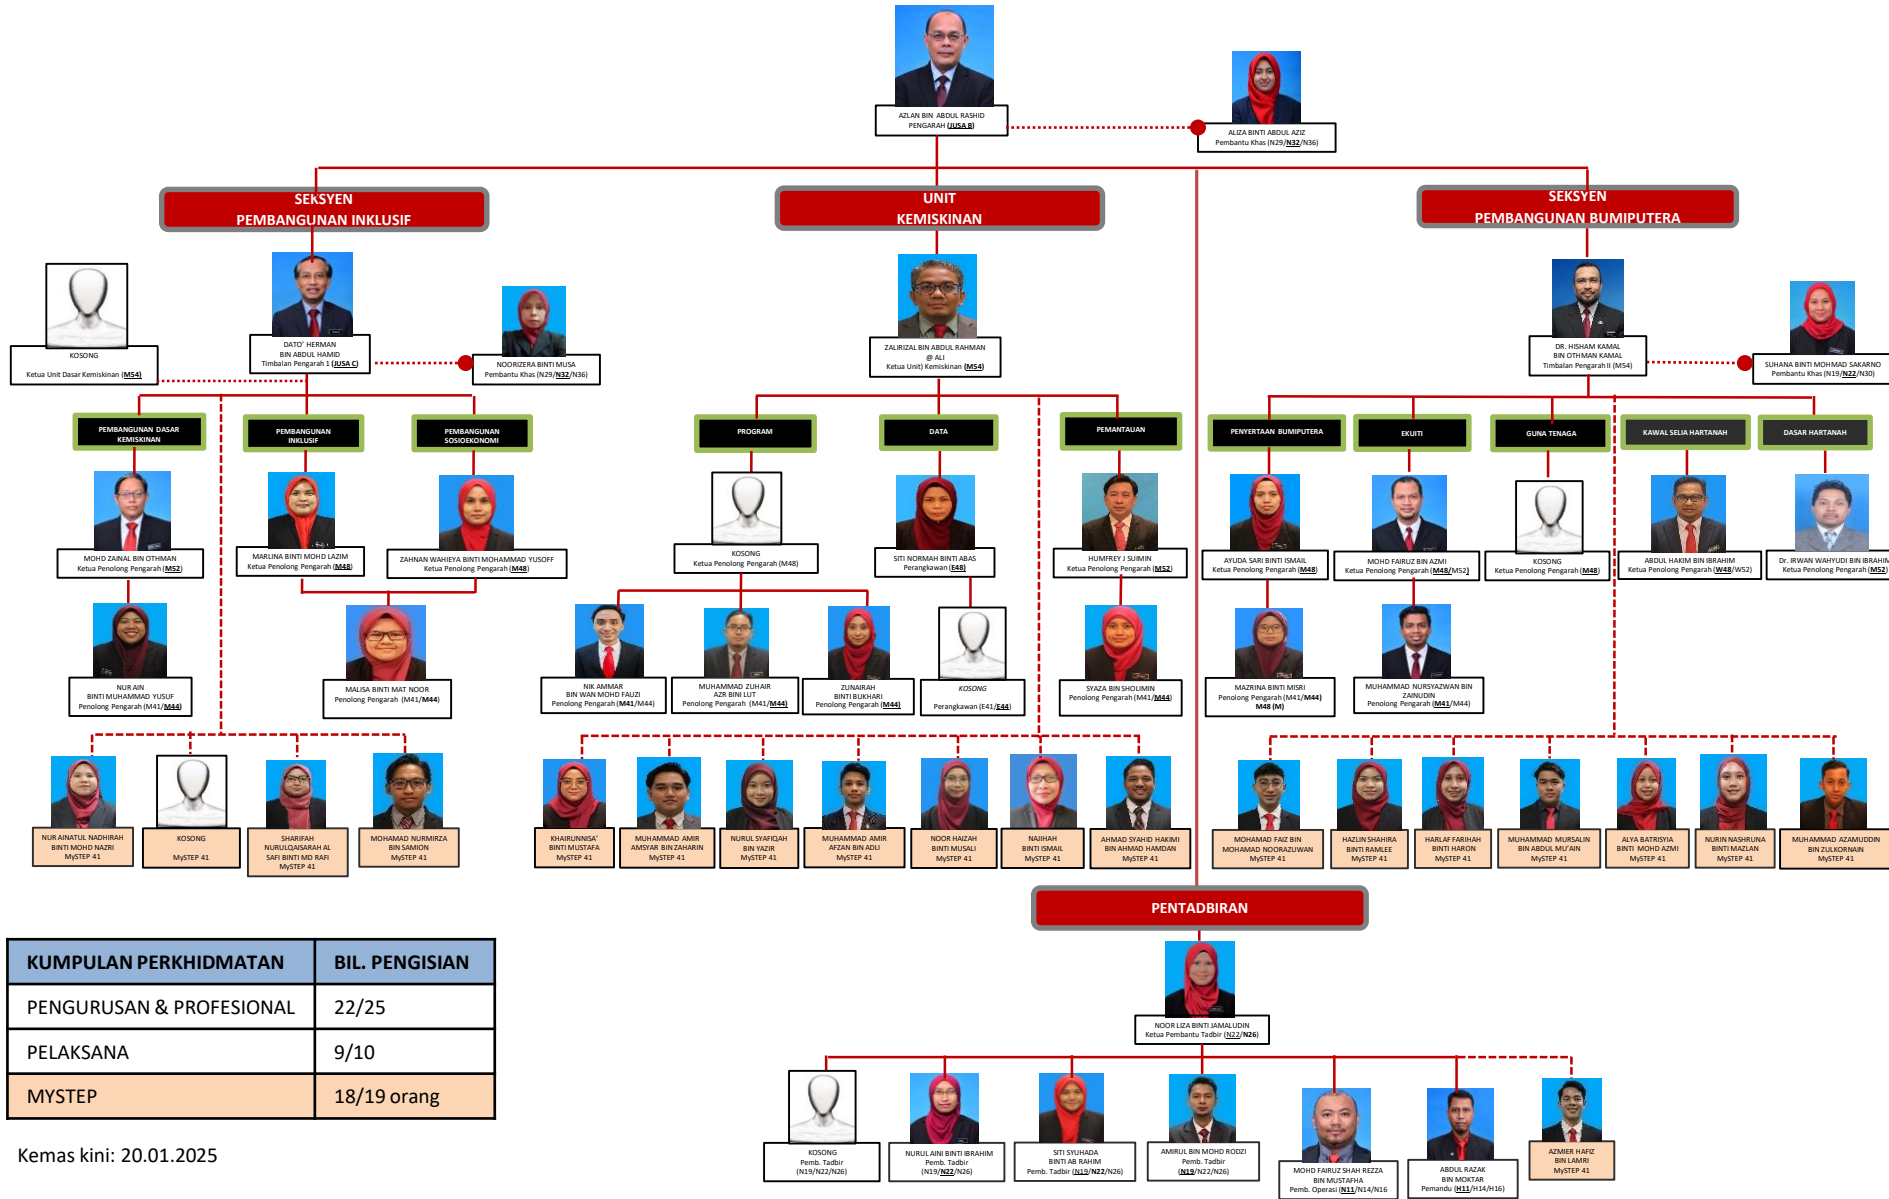

BAHAGIAN PEMBANGUNAN EKUITI

| KUMPULAN PERKHIDMATAN | BIL. PENGISIAN |
|--------------------------|----------------|
| PENGURUSAN & PROFESIONAL | 22/25 |
| PELAKSANA | 9/10 |
| MYSTEP | 18/19 orang |

Kemas kini: 20.01.2025