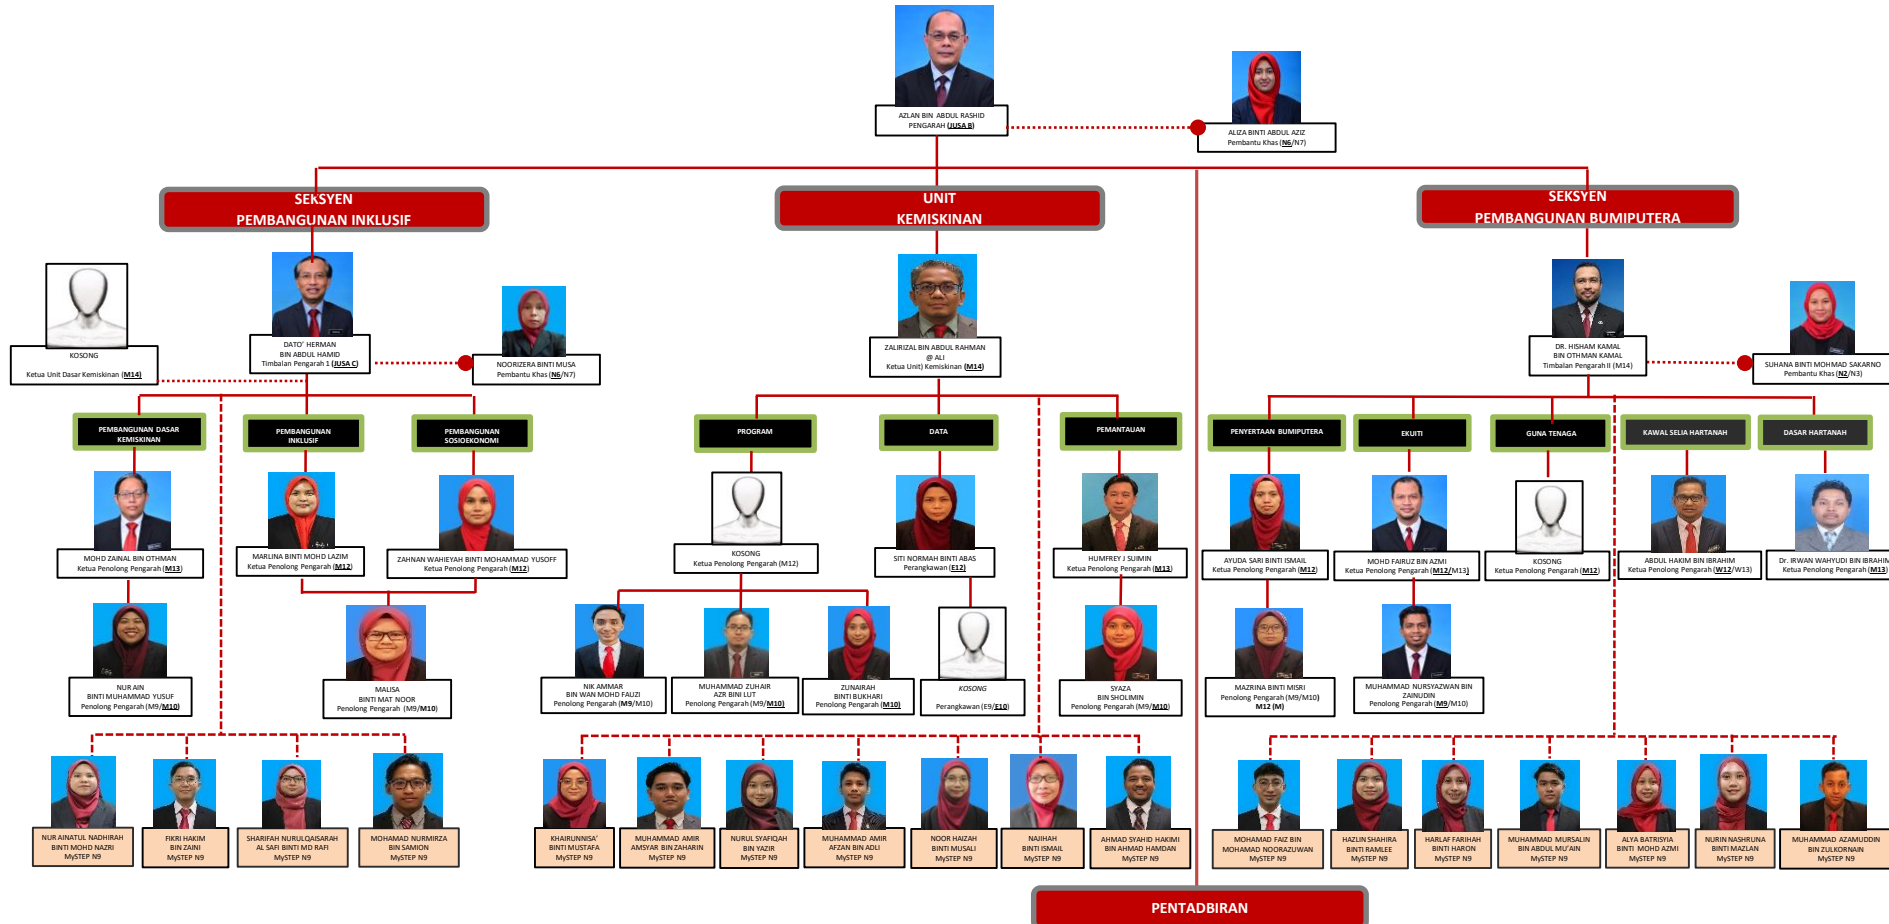

BAHAGIAN PEMBANGUNAN EKUITI

PENTADBIRAN

KUMPULAN PERKHIDMATAN	BIL. PENGISIAN
PENGURUSAN & PROFESIONAL	21/25
PELAKSANA	10/10
MYSTEP	19/19 orang

Kemas kini: 25.02.2025